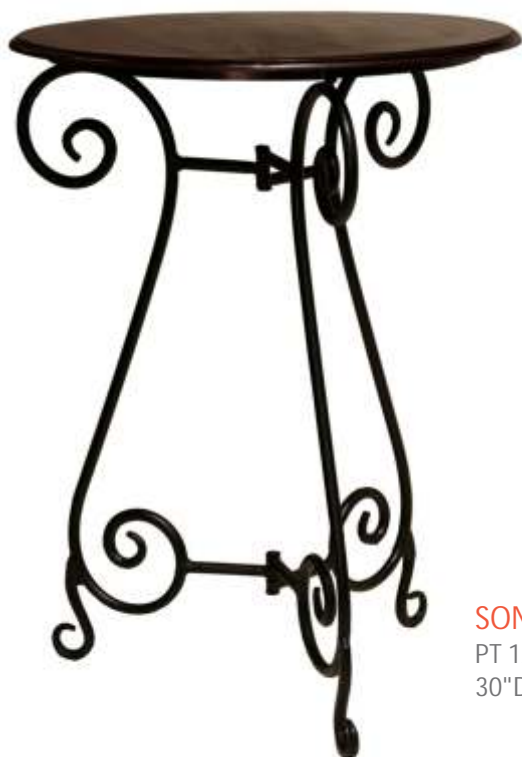

HOMEACCENTS

PUB TABLES

BRISTOL PUB TABLE

PT 227
40"D X 42"H

DEXTER PUB TABLE

PT 929
30"D X 40.5"H

SONOMA PUB TABLE

PT 127
30"D X 42"H