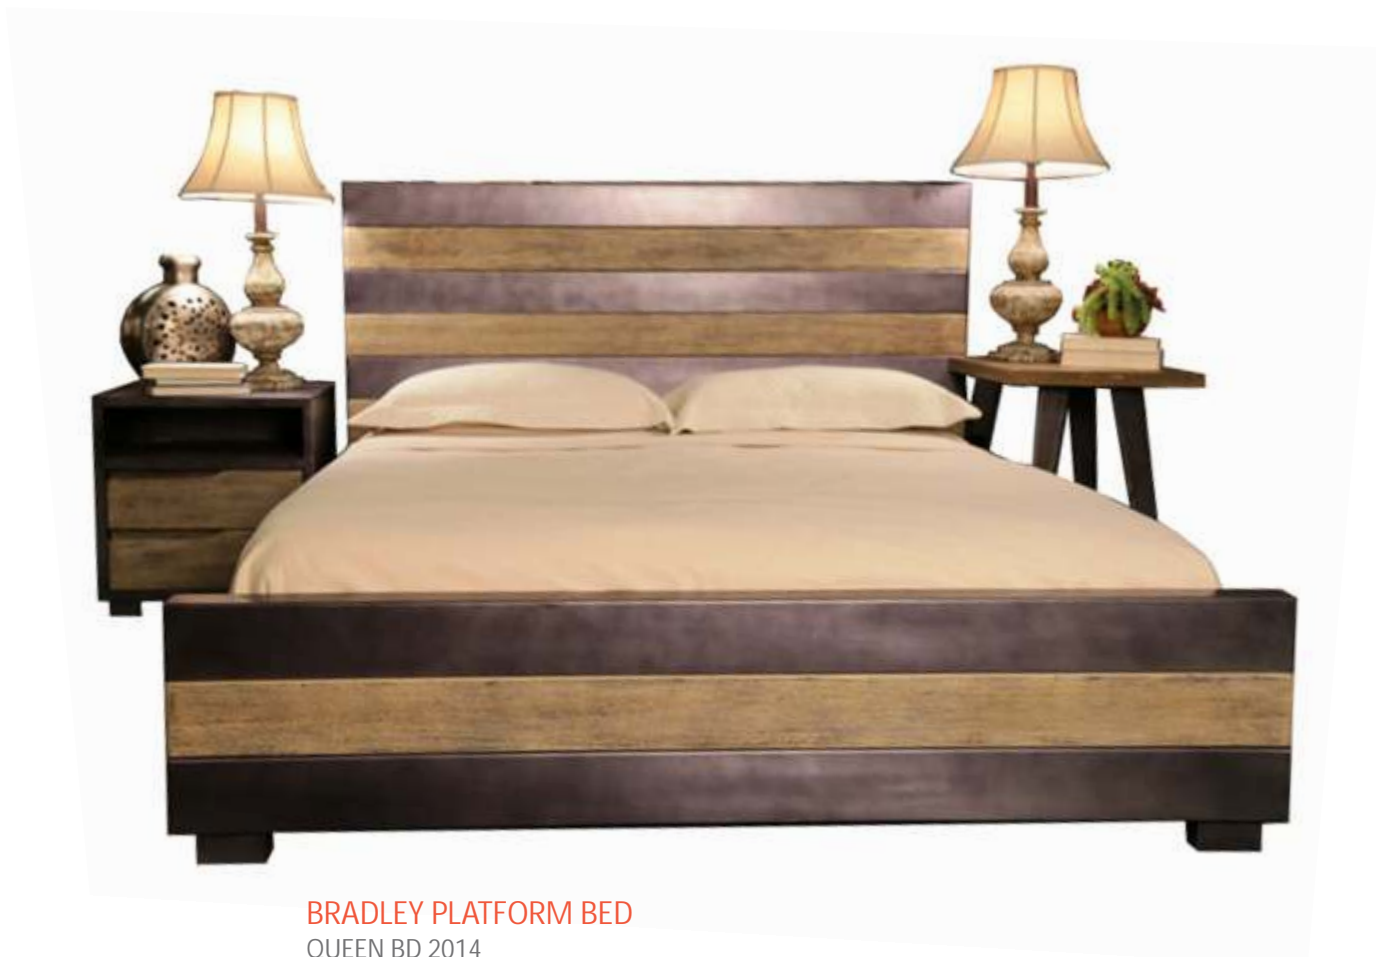

QUEEN - BD 6987
CAL KING - BD 2134
KING - BD 2133

QUEEN: 66"W X 85"L X 65"H
CAL KING: 78"W X 90"L X 66"H
KING: 82"W X 86"L X 66"H

ADRIANA NIGHT STAND

ST 7710
20"W X 32"L X 36"H

ADRIANA DRESSER

DR 979
71"W X 20"D X 50.5"H